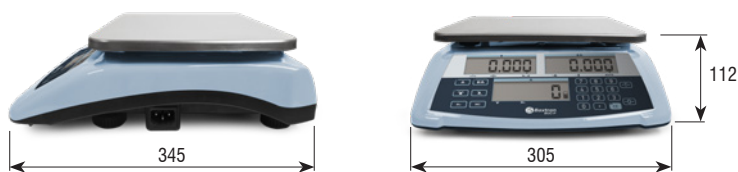

OPTIMA BOC-P

BALANÇA BOC-Pawn CONTA PEÇAS

Optima C-Pawn

Conta peças

Balança de contagem de peças de bancada

CARACTERÍSTICAS:

- Ecrã LCD retroiluminado.
- Visores individuais de 6 dígitos para o peso total, peso unitário e número de peças.
- 20 teclas.
- Valor de amostragem por teclado.
- Carcasa em ABS.
- Prato em aço inoxidável.
- Dimensões do prato: 295x230 mm.
- Resolução de 30.000 divisões.
- Proteção IP44.
- Nivel borbulha.
- Blíster incluindo.
- Unidades: kg, lb ou g. De acordo com as capacidades (3/6/15 kg são mostrados em g/lb e 30 kg em kg).
- 4 pés reguláveis em altura.
- Alimentação à rede: 230V AC 50Hz.
- Bateria interna recarregável.
- Temperatura de funcionamento: 0°C a 40°C.
- Indicação de bateria no visor.

FUNCIONES:

- Zero
- Tara
- Acumulação de resultados de pesagem
- Contagem de peças por amostragem ou peso unitário
- Alarme de limite de valor das peças marcadas

Dimensões (mm)

Display retroiluminado

Nivel borbulha

BALANÇA BOC-Pawn

Código #	Capacidade (kg)	Divisão (g)	Dimensões do prato (mm)	Dimensões embalagem (mm)	Peso embalagem (kg)
261496	3	0,1	295x230	330x380x135	3,6
261497	6	0,2	295x230	330x380x135	3,6
261498	15	0,5	295x230	330x380x135	3,6
261499	30	1	295x230	330x380x135	3,6